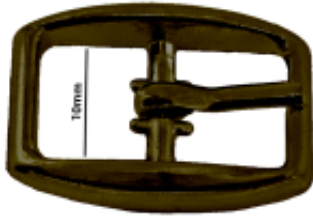

Link do produktu: <https://www.nowykonik.pl/klamerka-10-1p10-st-zloto-p-15542.html>

## Klamerka /10/ 1P10 st. złoto .

Cena brutto	<b>0,98 zł</b>
Cena netto	<b>0,80 zł</b>
Numer katalogowy	<b>159-KLAM-010-1P1-SZL</b>
WYMIARY	<b>10mm</b>
KOLOR	<b>złoto</b>

### Opis produktu

Klamerka, sprzączka metalowa. Stosowana jako zapięcie do sandałów, torebek, portfelików lub pasek do zegarków. Praktyczny i ozobny sposób na zapięcia w paskach różnej szerokości . Klamerki z poprzeczką w środku nie wymagają montażu szlufki. Jeżeli klamerka nie ma poprzeczki w środku, wówczas w procesie motażu należy uwzględnić uszycie szlufki lub instalację szlufki metalowej. Cyfra podana w nazwie towaru pomiędzy znakami "/..../" to wymiar wewnętrzny klamerki . Przykład: Jeżeli w nazwie jest cyfra /18/ to klamerka jest na pasek o szerokości 18 mm.