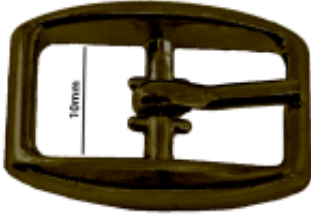

Link do produktu: <https://www.nowykonik.pl/klamerka-10-1p10-st-zloto-p-15542.html>

Klamerka /10/ 1P10 st. złoto .

Cena brutto	0,98 zł
Cena netto	0,80 zł
Numer katalogowy	159-KLAM-010-1P1-SZL
WYMIARY	10mm
KOLOR	złoto

Opis produktu

Klamerka, sprzączka metalowa. Stosowana jako zapięcie do sandałów, torebek, portfelików lub pasek do zegarków. Praktyczny i ozobny sposób na zapięcia w paskach różnej szerokości . Klamerki z poprzeczką w środku nie wymagają montażu szlufki. Jeżeli klamerka nie ma poprzeczki w środku, wówczas w procesie motażu należy uwzględnić uszycie szlufki lub instalację szlufki metalowej. Cyfra podana w nazwie towaru pomiędzy znakami "/.../" to wymiar wewnętrzny klamerki . Przykład: Jeżeli w nazwie jest cyfra /18/ to klamerka jest na pasek o szerokości 18 mm.