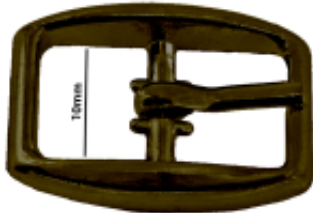

Link do produktu: <https://www.nowykonik.pl/klamerka-10-1p10-st-zloto-p-15542.html>

Klamerka /10/ 1P10 st. złoto .

Cena brutto	0,98 zł
Cena netto	0,80 zł
Numer katalogowy	159-KLAM-010-1P1-SZL
WYMIARY	10mm
KOLOR	złoto

Opis produktu

Klamerka, sprzączka metalowa. Stosowana jako zapięcie do sandałów, torebek, portfelików lub pasek do zegarków. Praktyczny i ozobny sposób na zapięcia w paskach różnej szerokości . Klamerki z poprzeczką w środku nie wymagają montażu szlufki. Jeżeli klamerka nie ma poprzeczki w środku, wówczas w procesie motażu należy uwzględnić uszycie szlufki lub instalację szlufki metalowej. Cyfra podana w nazwie towaru pomiędzy znakami "/..../" to wymiar wewnętrzny klamerki . Przykład: Jeżeli w nazwie jest cyfra /18/ to klamerka jest na pasek o szerokości 18 mm.