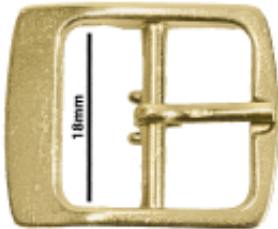

Link do produktu: <https://www.nowykonik.pl/klamerka-18-12p18-zloto-p-15595.html>

Klamerka /18/ 12P18 złoto .

Cena brutto	1,89 zł
Cena netto	1,54 zł
Numer katalogowy	159-KLAM-018-2P8-ZLO
WYMIARY	18mm
KOLOR	złoto

Opis produktu

Klamerka, sprzączka metalowa. Stosowana jako zapięcie do sandałów, torebek, portfelików lub pasków do zegarków. Praktyczny i ozobny sposób na zapięcia w paskach różnej szerokości . Klamerki z poprzeczką w środku nie wymagają montażu szlufki. Jeżeli klamerka nie ma poprzeczki w środku, wówczas w procesie motażu należy uwzględnić uszycie szlufki lub instalację szlufki metalowej. Cyfra podana w nazwie towaru pomiędzy znakami "/.../" to wymiar wewnętrzny klamerki . Przykład: Jeżeli w nazwie jest