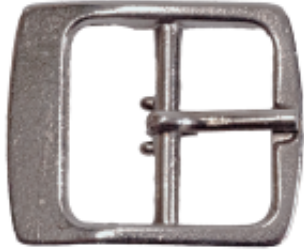

Dane aktualne na dzień: 05-05-2026 02:31

Link do produktu: <https://www.nowykonik.pl/klamerka-20-12p20-nikiel-p-15605.html>

Klamerka /20/ 12P20 nikiel .

Cena brutto	2,19 zł
Cena netto	1,78 zł
Numer katalogowy	159-KLAM-020-2P2-NIK
WYMIARY	20mm
KOLOR	nikiel

Opis produktu

Klamerka, sprzączka metalowa. Stosowana jako zapięcie do sandałów, torebek, portfelików lub pasków do zegarków. Praktyczny i ozobny sposób na zapięcia w paskach różnej szerokości . Klamerki z poprzeczką w środku nie wymagają montażu szlufki. Jeżeli klamerka nie ma poprzeczki w środku, wówczas w procesie motażu należy uwzględnić uszycie szlufki lub instalację szlufki metalowej. Cyfra podana w nazwie towaru pomiędzy znakami "/..../" to wymiar wewnętrzny klamerki . Przykład: Jeżeli w nazwie jest