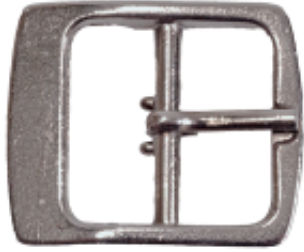

Dane aktualne na dzień: 19-06-2026 04:56

Link do produktu: <https://www.nowykonik.pl/klamerka-20-12p20-nikiel-p-15605.html>

## Klamerka /20/ 12P20 nikiel .

Cena brutto	<b>2,19 zł</b>
Cena netto	<b>1,78 zł</b>
Numer katalogowy	<b>159-KLAM-020-2P2-NIK</b>
WYMIARY	<b>20mm</b>
KOLOR	<b>nikiel</b>

### Opis produktu

Klamerka, sprzączka metalowa. Stosowana jako zapięcie do sandałów, torebek, portfelików lub pasków do zegarków. Praktyczny i ozobny sposób na zapięcia w paskach różnej szerokości . Klamerki z poprzeczką w środku nie wymagają montażu szlufki. Jeżeli klamerka nie ma poprzeczki w środku, wówczas w procesie motażu należy uwzględnić uszycie szlufki lub instalację szlufki metalowej. Cyfra podana w nazwie towaru pomiędzy znakami "/..../" to wymiar wewnętrzny klamerki . Przykład: Jeżeli w nazwie jest