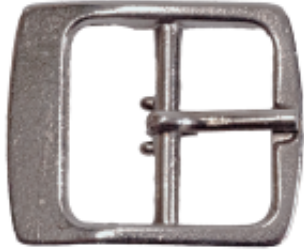

Dane aktualne na dzień: 19-06-2026 04:27

Link do produktu: <https://www.nowykonik.pl/klamerka-20-12p20-nikiel-p-15605.html>

Klamerka /20/ 12P20 nikiel .

Cena brutto	2,19 zł
Cena netto	1,78 zł
Numer katalogowy	159-KLAM-020-2P2-NIK
WYMIARY	20mm
KOLOR	nikiel

Opis produktu

Klamerka, sprzączka metalowa. Stosowana jako zapięcie do sandałów, torebek, portfelików lub pasków do zegarków. Praktyczny i ozobny sposób na zapięcia w paskach różnej szerokości . Klamerki z poprzeczką w środku nie wymagają montażu szlufki. Jeżeli klamerka nie ma poprzeczki w środku, wówczas w procesie motażu należy uwzględnić uszycie szlufki lub instalację szlufki metalowej. Cyfra podana w nazwie towaru pomiędzy znakami "/..../" to wymiar wewnętrzny klamerki . Przykład: Jeżeli w nazwie jest