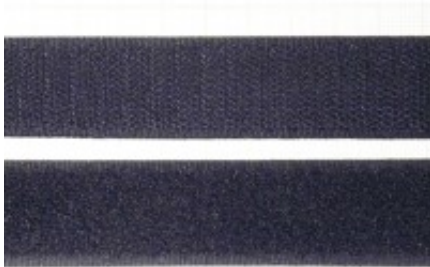

Dane aktualne na dzień: 17-06-2026 23:41

Link do produktu: <https://www.nowykonik.pl/rzep-20mm-czarny-p-16161.html>

Rzep 20mm Czarny .

Cena brutto	1,80 zł
Cena netto	1,46 zł
Numer katalogowy	073-RZEPV020QCZA
WYMIARY	20mm
KOLOR	czarny
RODZAJ	taśma komplet (haczyki + pętelki)

Opis produktu

Taśma rzep wykonana z mocnych włókien poliamidowych/nylonowych. Charakteryzuje ją wysoka wytrzymałość . Ich przydatność w postaci solidnego zapięcia wielokrotnego użytku sprawia, że rzepy są wykorzystywane w wielu branżach. Doceniana przez hobbystów rękodzielników, a także projektantów specjalistycznej odzieży oraz obuwia. Specjalna budowa doskonale sprawdzi się także w wielu wyrobach wodoodpornych, oraz w produktach, które wymagają użycia lekkich dodatków zapinających.