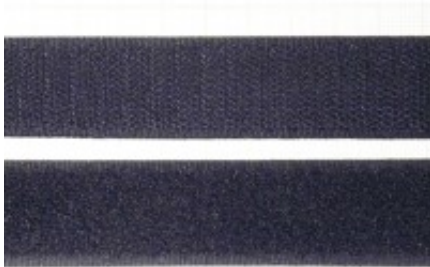

Dane aktualne na dzień: 17-06-2026 22:38

Link do produktu: <https://www.nowykonik.pl/rzep-20mm-czarny-p-16161.html>

Rzep 20mm Czarny .

Cena brutto	1,80 zł
Cena netto	1,46 zł
Numer katalogowy	073-RZEPV020QCZA
WYMIARY	20mm
KOLOR	czarny
RODZAJ	taśma komplet (haczyki + pętelki)

Opis produktu

Taśma rzep wykonana z mocnych włókien poliamidowych/nylonowych. Charakteryzuje ją wysoka wytrzymałość . Ich przydatność w postaci solidnego zapięcia wielokrotnego użytku sprawia, że rzepy są wykorzystywane w wielu branżach. Doceniana przez hobbystów rękodzielników, a także projektantów specjalistycznej odzieży oraz obuwia. Specjalna budowa doskonale sprawdzi się także w wielu wyrobach wodoodpornych, oraz w produktach, które wymagają użycia lekkich dodatków zapinających.