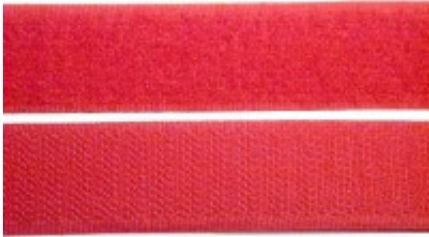

Link do produktu: <https://www.nowykonik.pl/rzep-20mm-czerwony-p-16162.html>

## Rzep 20mm Czerwony .

Cena brutto	<b>1,80 zł</b>
Cena netto	<b>1,46 zł</b>
Numer katalogowy	<b>073-RZEPV020QCZE</b>
WYMIARY	<b>20mm</b>
KOLOR	<b>czerwony</b>
RODZAJ	<b>taśma komplet (haczyki + pętelki)</b>

### Opis produktu

Taśma rzep wykonana z mocnych włókien poliamidowych/nylonowych. Charakteryzuje ją wysoka wytrzymałość . Ich przydatność w postaci solidnego zapięcia wielokrotnego użytku sprawia, że rzepy są wykorzystywane w wielu branżach. Doceniana przez hobbystów rękodzielników, a także projektantów specjalistycznej odzieży oraz obuwia. Specjalna budowa doskonale sprawdzi się także w wielu wyrobach wodoodpornych, oraz w produktach, które wymagają użycia lekkich dodatków zapinających.