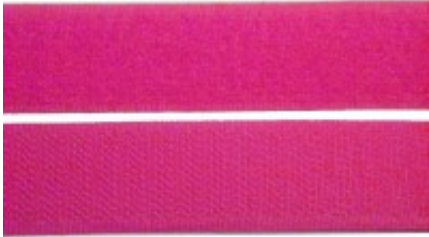

Link do produktu: <https://www.nowykonik.pl/rzep-20mm-roz-p-16166.html>

Rzep 20mm Róż .

Cena brutto	1,80 zł
Cena netto	1,46 zł
Numer katalogowy	073-RZEPV020QROZ
WYMIARY	20mm
KOLOR	róż
RODZAJ	taśma komplet (haczyki + pętelki)

Opis produktu

Taśma rzep wykonana z mocnych włókien poliamidowych/nylonowych. Charakteryzuje ją wysoka wytrzymałość . Ich przydatność w postaci solidnego zapięcia wielokrotnego użytku sprawia, że rzepy są wykorzystywane w wielu branżach. Doceniana przez hobbystów rękodzielników, a także projektantów specjalistycznej odzieży oraz obuwia. Specjalna budowa doskonale sprawdzi się także w wielu wyrobach wodoodpornych, oraz w produktach, które wymagają użycia lekkich dodatków zapinających.